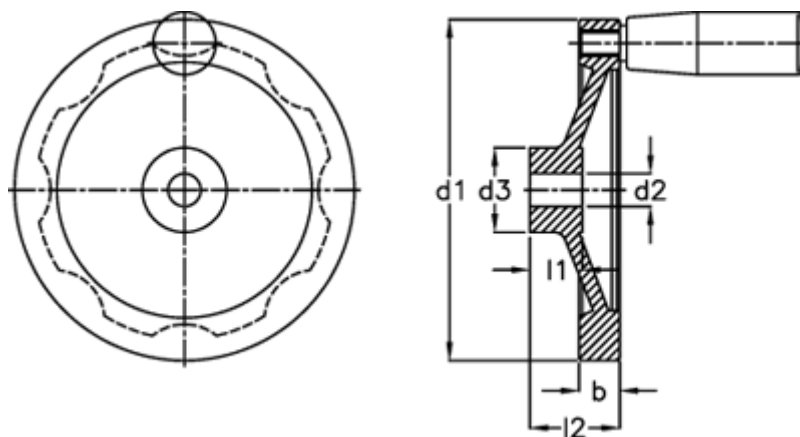

Varenummer: 20377306
Beskrivelse: E+G Håndhjul
GN 323-140-B14-R

Mål

b	= 16.5
d1	= 140
d2 H7	= 14
d3	= 36
Håndtag Ø	= 24
l1	= 19
l2	= 36